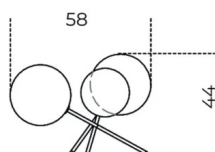


Bolle Tavolo 3

Massimo Castagna
2015

Lampada da tavolo a luce LED dimmerabile con 3 sfere in cristallo trasparente soffiato a bocca. Disponibile anche versione con sfere colorate in cristallo soffiato a bocca nei colori "topazio", "ambra", "ametista" e "bronzite". Parti metalliche in ottone brunito a mano. Dimmer presente sul cavo di alimentazione.

Dimensioni / size

Cm (L x P x H)
58 x 52 x 44

Dimensioni / size

Inches (L x P x H)
23 x 20½ x 17½

Finiture

Cristallo

Trasparente

"Topazio"