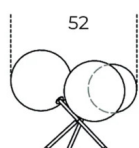


Bolle Tavolo 3

Massimo Castagna
2015

Lampada da tavolo a luce LED dimmerabile con 3 sfere in cristallo trasparente soffiato a bocca. Disponibile anche versione con sfere colorate in cristallo soffiato a bocca nei colori "topazio", "ambra", "ametista" e "bronzite". Parti metalliche in ottone brunito a mano. Dimmer presente sul cavo di alimentazione.

Dimensioni / size

Cm (L x P x H)
58 x 52 x 44

Dimensioni / size

Inches (L x P x H)
23 x 20½ x 17½

Finiture

Cristallo

Trasparente

"Topazio"