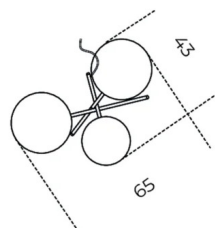


Bolle Tavolo 3

Massimo Castagna
2015

Lampada da tavolo a luce LED dimmerabile con 3 sfere in cristallo trasparente soffiato a bocca. Disponibile anche versione con sfere colorate in cristallo soffiato a bocca nei colori "topazio", "ambra", "ametista" e "bronzite". Parti metalliche in ottone brunito a mano. Dimmer presente sul cavo di alimentazione.

Dimensioni / size

Cm (L x P x H)
58 x 52 x 44

Dimensioni / size

Inches (L x P x H)
23 x 20½ x 17½

Finiture

Cristallo

Trasparente

"Topazio"